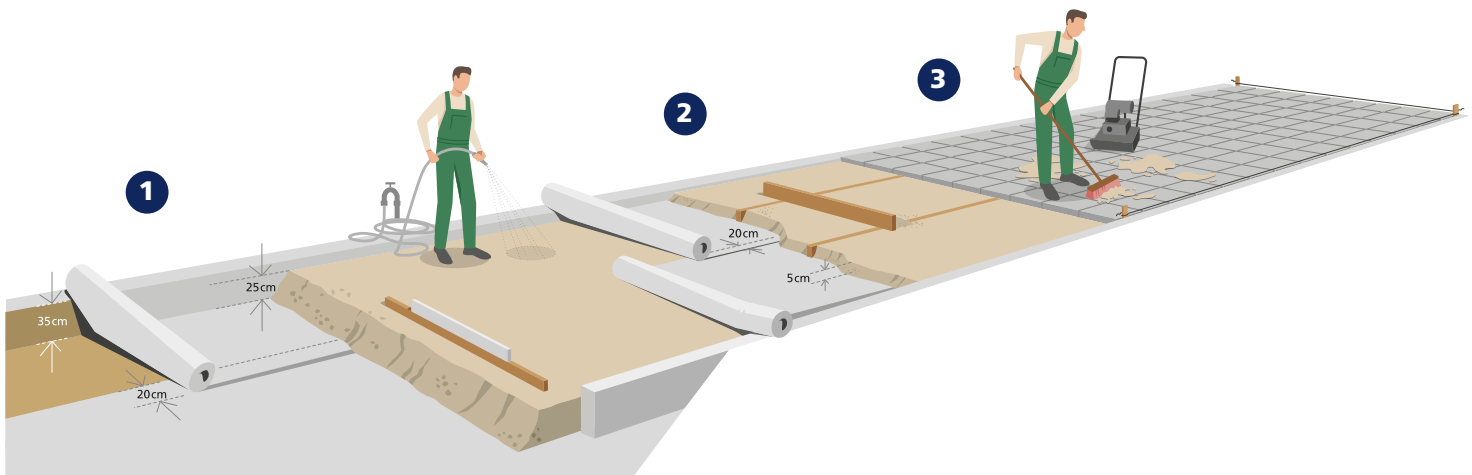

Instalace

Stabilizuje příjezdové cesty

1

- Odkryjte cca 35 cm půdy a rozviňte první vrstvu geotextilie. Nechte kraje textilie v šíři přečínat. Překlad v šíři cca 20 cm.
- Navezte cca 25 cm tříděného štěrku jako nosnou vrstvu do výšky, která je srovnatelná s výškou spodní strany dlažby. Upozornění: zajistěte správný sklon pro odtok dešťové vody.
- Prolijte vrstvu tříděného štěrku vodou a několikrát zhutněte použitím vibračního přístroje nebo jiným podobným způsobem.

2

- Rozviňte druhou vrstvu geotextilie na zhutněnou nosnou vrstvu. Nechte kraje textilie v šíři přečínat. Překlad v šíři cca 20 cm.
- Navezte cca 5 cm vrstvu vlhkého písku nebo drtě. Vyrovnávací vrstva nesmí být moc vysoká, protože není příliš pevná a nebude zhutněna. Ponechte zde rezervu 1 cm pro konečné zhutnění roviny dlažby.

3

- Položte dlažbu v celé šíři. Je-li to možné, použijte napnutý provázek jako vodítko pro správné pokládání dlažby.
- Aby se dlaždice neposouvaly, zajistěte boční oporu položením obrubníků do tenké vrstvy betonu nebo použijte jiní boční omezení.
- Po položení dlažby rozmette suchý jemný písek mezi spáry dlažby.
- Zameťte dlažbu a zpevněte ji vibračním přístrojem nebo jinak – v závislosti na použité dlažbě či kameni.