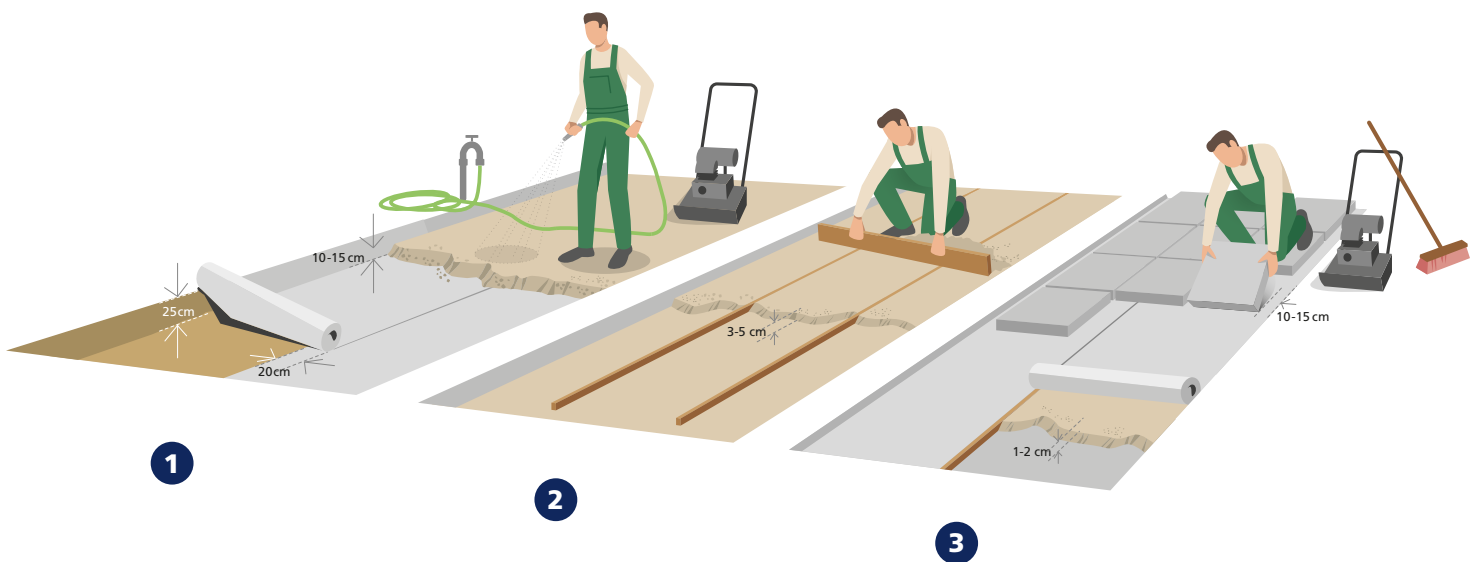

Instalace

Stabilizuje nádvoří a chodníky

1

- Odstraňte asi 20 cm vrstvu hlíny a položte první vrstvu textilie tak, aby se okraje jednotlivých pásů překrývaly o 20 cm.
- Položte 10–15 cm vrstvu tříděného kameniva.
- Lehce vrstvu tříděného kameniva postříkejte vodou. Vrstvu několikrát zhutněte, například pomocí vibrační desky.

2

- Na vrstvu tříděného kameniva naneste 3–5 cm vyrovnávací vrstvu vlhkého písku.
- Do vrstvy tříděného kameniva umístěte nivelizační vodítka.
- K zarovnání horní vrstvy použijte posuvný rám (například prkno).

3

- Položte druhou vrstvu textilie a zkontrolujte, zda je zarovnaná s okrajem. Překryjte spoje o 20 cm.
- Pokládejte dlaždice 10–15 cm od okraje textilie.
- Aby se dlaždice neposouvaly, zajistěte boční oporu položením obrubníků do tenké vrstvy betonu nebo použijte jiní boční omezení.
- Nasypejte mezi dlaždice jemný suchý písek a jemnou vibrací pokládku dlažby dokončete.